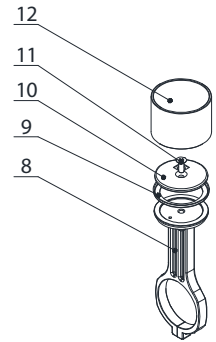

# EL 200/8/40 SPARE PARTS KITs

**KIT 1**

**KIT 3**

**KIT 4**

**KIT 2**

**KIT 6**

**KIT 5**

**KIT 7**

**KIT 8**

**KIT 9**

**KIT 10**

**KIT 11**

**KIT 12**

NO.	CODE	DESCRIPTION
	<b>880400000556</b>	<b>KIT 1</b>
1		self tapping
2		cover
3		left fan
4		nut
5		left crankcase
6		adjusting washer
7		BOLT
27		shaft seal
28		bearing6908-2Z
29		BOLT
30		washer
37		bearing6204-2Z
	<b>880400000557</b>	<b>KIT 2</b>
1		self tapping
2		cover
6		adjusting washer
7		BOLT
26		right fan
27		shaft seal
28		bearing6908-2Z
29		BOLT
30		washer
31		right crankcase
32		protection ring
33		bolt
34		spring
37		bearing6204-2Z
	<b>880400000558</b>	<b>KIT 3</b>
15		cylinder head
16		bolt
17		spring
	<b>880400000559</b>	<b>KIT 4</b>
13		obturator ring
14		obturator ring
20		bolt
21		limited block
22		valve
23		valve plate
24		valve
25		washer
	<b>880400000560</b>	<b>KIT 5</b>
8		connecting rod
9		piston cup
10		binder plate
11		bolt
12		cylinder
	<b>880400000561</b>	<b>KIT 6</b>
18		obturator ring
19		connecting pipe

NO.	CODE	DESCRIPTION
	<b>880400000562</b>	<b>KIT 7</b>
38		vibration colnmn
39		spring
	<b>880400000563</b>	<b>KIT 8</b>
35		stator
36		ratator
	<b>880400000530</b>	<b>KIT 9</b>
50		capacitor cover
51		washer
52		bolt
	<b>880400000564</b>	<b>KIT 10</b>
58		nut
59		washer
60		cushion foot
61		washer
62		bolt
64		nut
65		wheel
66		bolt
	<b>880400000532</b>	<b>KIT 11</b>
42		deflation valve
43		regulator
44		safety valve
45		50gauge
46		pressure switch
47		connect
48		40gauge
	<b>880400000565</b>	<b>KIT 12</b>
56		tank
68		choke plug
69		handle sleeve
<b>40</b>	<b>880400000566</b>	<b>air filter</b>
<b>41</b>	<b>880400000567</b>	<b>elbow</b>
<b>49</b>	<b>880400000568</b>	<b>capacitor</b>
<b>53</b>	<b>880400000569</b>	<b>check valve</b>
<b>54</b>	<b>880400000570</b>	<b>unloading tube</b>
<b>55</b>	<b>880400000571</b>	<b>pipe</b>
<b>57</b>	<b>880400000572</b>	<b>shaft seal</b>
<b>63</b>	<b>880400000541</b>	<b>drain cock</b>
<b>67</b>	<b>880400000573</b>	<b>plug</b>