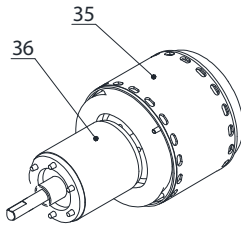

# EL 200/8/40 SPARE PARTS KITs

**KIT 1**

**KIT 3**

**KIT 4**

**KIT 2**

**KIT 6**

**KIT 5**

**KIT 7**

**KIT 8**

**KIT 9**

**KIT 10**

**KIT 11**

**KIT 12**

NO.	CODE	DESCRIPTION
	<b>880400000556</b>	<b>KIT 1</b>
1		self tapping
2		cover
3		left fan
4		nut
5		left crankcase
6		adjusting washer
7		BOLT
27		shaft seal
28		bearing6908-2Z
29		BOLT
30		washer
37		bearing6204-2Z
	<b>880400000557</b>	<b>KIT 2</b>
1		self tapping
2		cover
6		adjusting washer
7		BOLT
26		right fan
27		shaft seal
28		bearing6908-2Z
29		BOLT
30		washer
31		right crankcase
32		protection ring
33		bolt
34		spring
37		bearing6204-2Z
	<b>880400000558</b>	<b>KIT 3</b>
15		cylinder head
16		bolt
17		spring
	<b>880400000559</b>	<b>KIT 4</b>
13		obturator ring
14		obturator ring
20		bolt
21		limited block
22		valve
23		valve plate
24		valve
25		washer
	<b>880400000560</b>	<b>KIT 5</b>
8		connecting rod
9		piston cup
10		binder plate
11		bolt
12		cylinder
	<b>880400000561</b>	<b>KIT 6</b>
18		obturator ring
19		connecting pipe

NO.	CODE	DESCRIPTION
	<b>880400000562</b>	<b>KIT 7</b>
38		vibration colnmn
39		spring
	<b>880400000563</b>	<b>KIT 8</b>
35		stator
36		ratator
	<b>880400000530</b>	<b>KIT 9</b>
50		capacitor cover
51		washer
52		bolt
	<b>880400000564</b>	<b>KIT 10</b>
58		nut
59		washer
60		cushion foot
61		washer
62		bolt
64		nut
65		wheel
66		bolt
	<b>880400000532</b>	<b>KIT 11</b>
42		deflation valve
43		regulator
44		safety valve
45		50gauge
46		pressure switch
47		connect
48		40gauge
	<b>880400000565</b>	<b>KIT 12</b>
56		tank
68		choke plug
69		handle sleeve
<b>40</b>	<b>880400000566</b>	<b>air filter</b>
<b>41</b>	<b>880400000567</b>	<b>elbow</b>
<b>49</b>	<b>880400000568</b>	<b>capacitor</b>
<b>53</b>	<b>880400000569</b>	<b>check valve</b>
<b>54</b>	<b>880400000570</b>	<b>unloading tube</b>
<b>55</b>	<b>880400000571</b>	<b>pipe</b>
<b>57</b>	<b>880400000572</b>	<b>shaft seal</b>
<b>63</b>	<b>880400000541</b>	<b>drain cock</b>
<b>67</b>	<b>880400000573</b>	<b>plug</b>