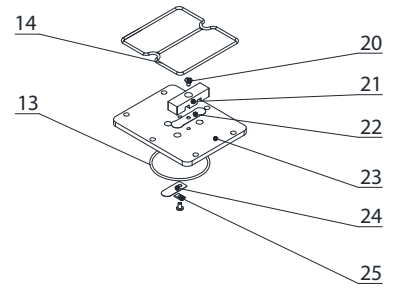

# EL 200/8/40 SPARE PARTS KITs

**KIT 1**

**KIT 3**

**KIT 4**

**KIT 2**

**KIT 6**

**KIT 5**

**KIT 7**

**KIT 8**

**KIT 9**

**KIT 10**

**KIT 11**

**KIT 12**

NO.	CODE	DESCRIPTION
	<b>880400000556</b>	<b>KIT 1</b>
1		self tapping
2		cover
3		left fan
4		nut
5		left crankcase
6		adjusting washer
7		BOLT
27		shaft seal
28		bearing6908-2Z
29		BOLT
30		washer
37		bearing6204-2Z
	<b>880400000557</b>	<b>KIT 2</b>
1		self tapping
2		cover
6		adjusting washer
7		BOLT
26		right fan
27		shaft seal
28		bearing6908-2Z
29		BOLT
30		washer
31		right crankcase
32		protection ring
33		bolt
34		spring
37		bearing6204-2Z
	<b>880400000558</b>	<b>KIT 3</b>
15		cylinder head
16		bolt
17		spring
	<b>880400000559</b>	<b>KIT 4</b>
13		obturator ring
14		obturator ring
20		bolt
21		limited block
22		valve
23		valve plate
24		valve
25		washer
	<b>880400000560</b>	<b>KIT 5</b>
8		connecting rod
9		piston cup
10		binder plate
11		bolt
12		cylinder
	<b>880400000561</b>	<b>KIT 6</b>
18		obturator ring
19		connecting pipe