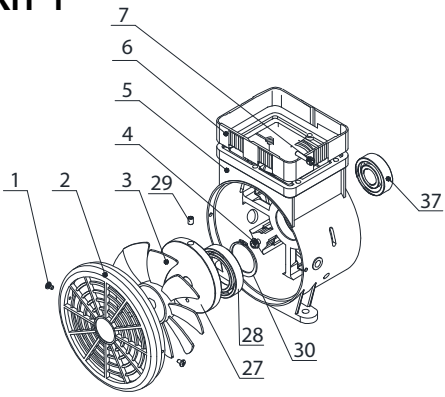

**REM POWER**<sup>®</sup>  
Rheinland Elektro Maschinen

**EL 200/8/40**  
**SERVICE KITs**

# EL 200/8/40 SPARE PARTS OVER VIEW

# EL 200/8/40 SPARE PARTS KITs

**KIT 1**

**KIT 3**

**KIT 4**

**KIT 2**

**KIT 6**

**KIT 5**

**KIT 7**

**KIT 8**

**KIT 9**

**KIT 10**

**KIT 11**

**KIT 12**

NO.	CODE	DESCRIPTION
	<b>880400000556</b>	<b>KIT 1</b>
1		self tapping
2		cover
3		left fan
4		nut
5		left crankcase
6		adjusting washer
7		BOLT
27		shaft seal
28		bearing6908-2Z
29		BOLT
30		washer
37		bearing6204-2Z
	<b>880400000557</b>	<b>KIT 2</b>
1		self tapping
2		cover
6		adjusting washer
7		BOLT
26		right fan
27		shaft seal
28		bearing6908-2Z
29		BOLT
30		washer
31		right crankcase
32		protection ring
33		bolt
34		spring
37		bearing6204-2Z
	<b>880400000558</b>	<b>KIT 3</b>
15		cylinder head
16		bolt
17		spring
	<b>880400000559</b>	<b>KIT 4</b>
13		obturator ring
14		obturator ring
20		bolt
21		limited block
22		valve
23		valve plate
24		valve
25		washer
	<b>880400000560</b>	<b>KIT 5</b>
8		connecting rod
9		piston cup
10		binder plate
11		bolt
12		cylinder
	<b>880400000561</b>	<b>KIT 6</b>
18		obturator ring
19		connecting pipe