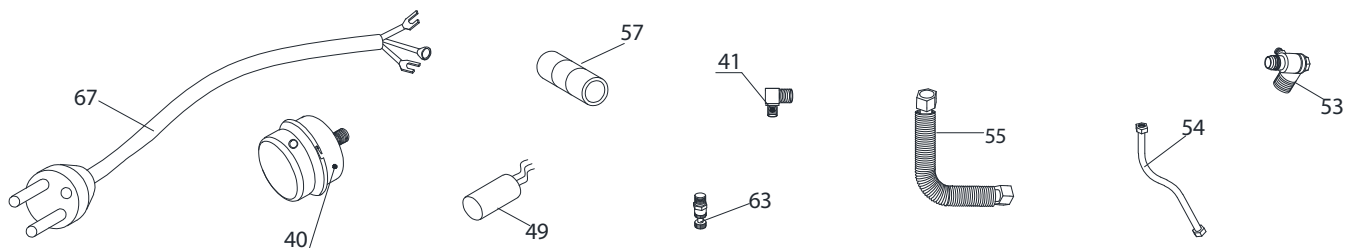

# EL 200/8/40 SPARE PARTS KITs

**KIT 1**

**KIT 3**

**KIT 4**

**KIT 2**

**KIT 6**

**KIT 5**

**KIT 7**

**KIT 8**

**KIT 9**

**KIT 10**

**KIT 11**

**KIT 12**

NO.	CODE	DESCRIPTION
	<b>880400000556</b>	<b>KIT 1</b>
1		self tapping
2		cover
3		left fan
4		nut
5		left crankcase
6		adjusting washer
7		BOLT
27		shaft seal
28		bearing6908-2Z
29		BOLT
30		washer
37		bearing6204-2Z
	<b>880400000557</b>	<b>KIT 2</b>
1		self tapping
2		cover
6		adjusting washer
7		BOLT
26		right fan
27		shaft seal
28		bearing6908-2Z
29		BOLT
30		washer
31		right crankcase
32		protection ring
33		bolt
34		spring
37		bearing6204-2Z
	<b>880400000558</b>	<b>KIT 3</b>
15		cylinder head
16		bolt
17		spring
	<b>880400000559</b>	<b>KIT 4</b>
13		obturator ring
14		obturator ring
20		bolt
21		limited block
22		valve
23		valve plate
24		valve
25		washer
	<b>880400000560</b>	<b>KIT 5</b>
8		connecting rod
9		piston cup
10		binder plate
11		bolt
12		cylinder
	<b>880400000561</b>	<b>KIT 6</b>
18		obturator ring
19		connecting pipe

NO.	CODE	DESCRIPTION
	<b>880400000562</b>	<b>KIT 7</b>
38		vibration colnmn
39		spring
	<b>880400000563</b>	<b>KIT 8</b>
35		stator
36		ratator
	<b>880400000530</b>	<b>KIT 9</b>
50		capacitor cover
51		washer
52		bolt
	<b>880400000564</b>	<b>KIT 10</b>
58		nut
59		washer
60		cushion foot
61		washer
62		bolt
64		nut
65		wheel
66		bolt
	<b>880400000532</b>	<b>KIT 11</b>
42		deflation valve
43		regulator
44		safety valve
45		50gauge
46		pressure switch
47		connect
48		40gauge
	<b>880400000565</b>	<b>KIT 12</b>
56		tank
68		choke plug
69		handle sleeve
<b>40</b>	<b>880400000566</b>	<b>air filter</b>
<b>41</b>	<b>880400000567</b>	<b>elbow</b>
<b>49</b>	<b>880400000568</b>	<b>capacitor</b>
<b>53</b>	<b>880400000569</b>	<b>check valve</b>
<b>54</b>	<b>880400000570</b>	<b>unloading tube</b>
<b>55</b>	<b>880400000571</b>	<b>pipe</b>
<b>57</b>	<b>880400000572</b>	<b>shaft seal</b>
<b>63</b>	<b>880400000541</b>	<b>drain cock</b>
<b>67</b>	<b>880400000573</b>	<b>plug</b>