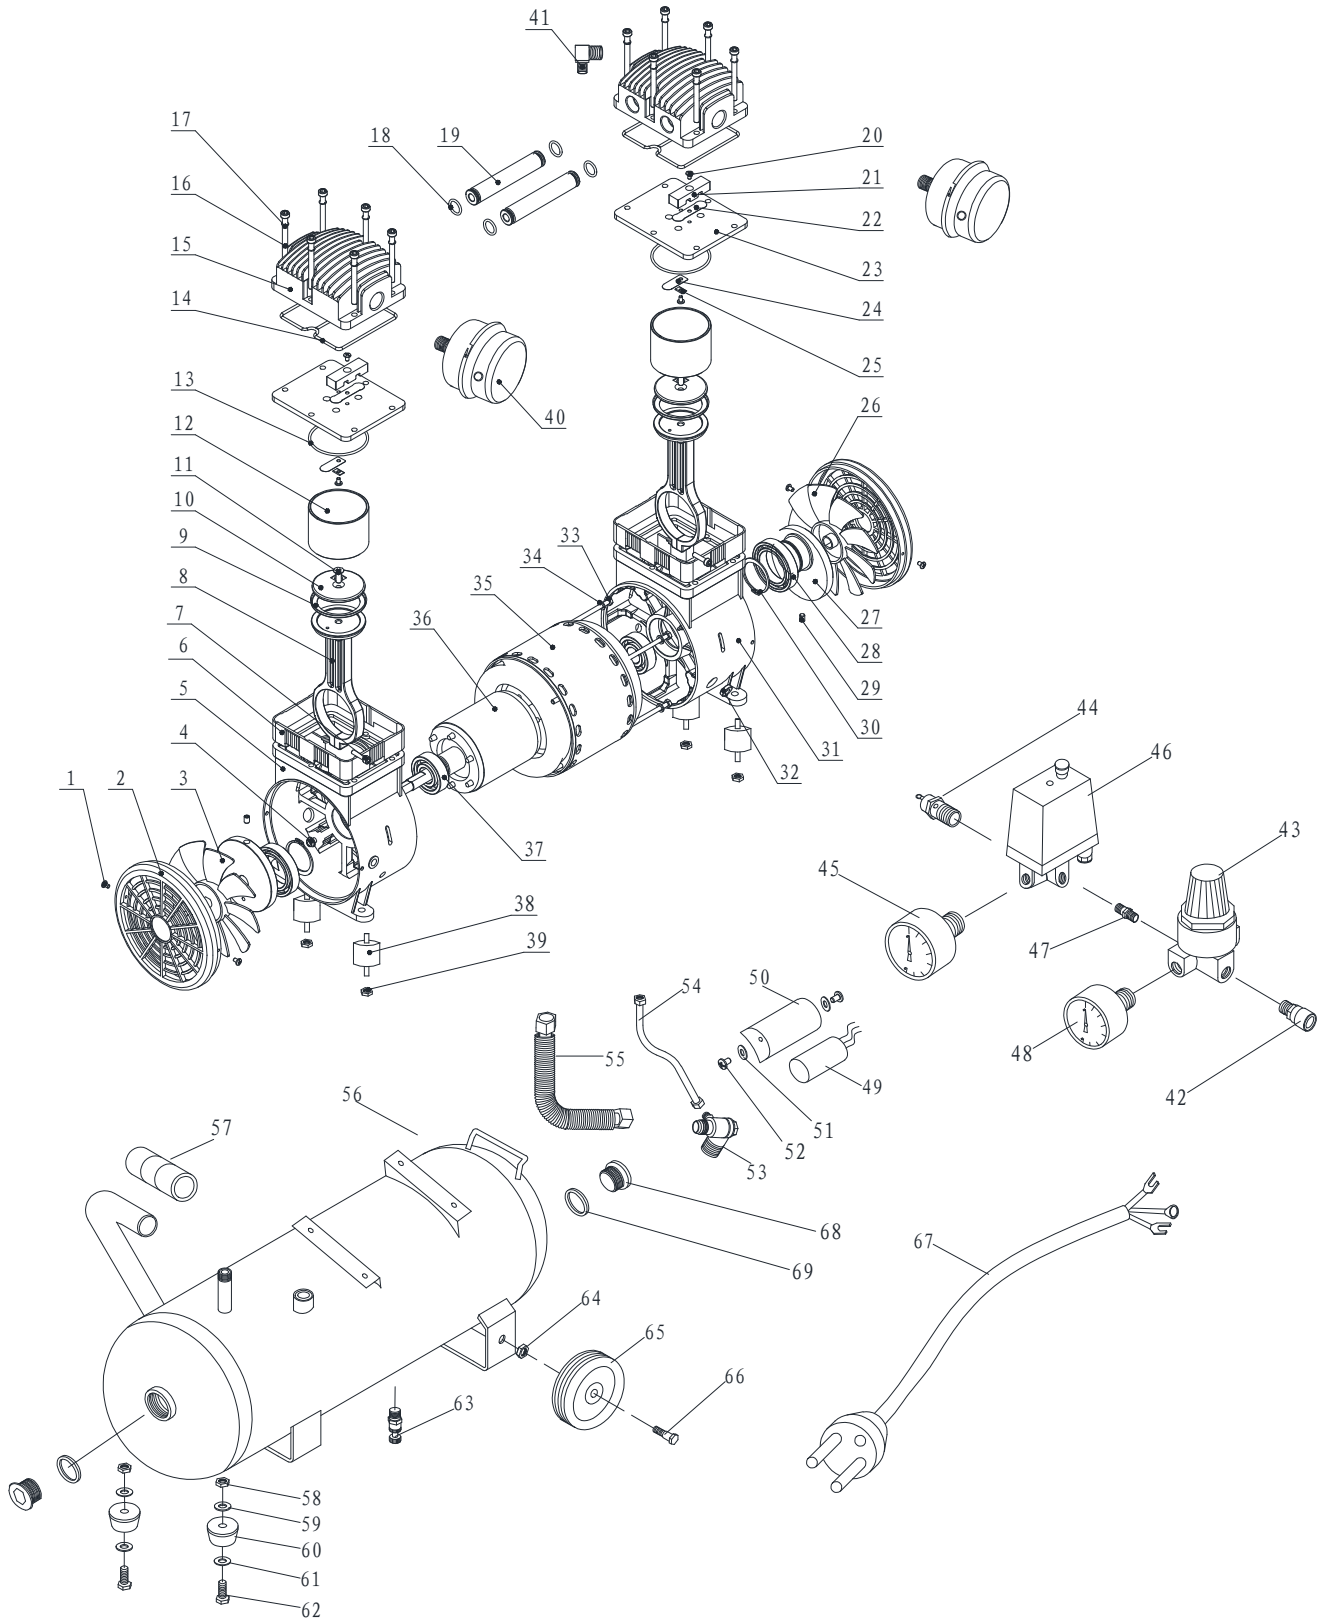

**REM POWER**<sup>®</sup>  
Rheinland Elektro Maschinen

**EL 200/8/40**  
**SERVICE KITs**

# EL 200/8/40 SPARE PARTS OVER VIEW

# EL 200/8/40 SPARE PARTS KITs

**KIT 1**

**KIT 3**

**KIT 4**

**KIT 2**

**KIT 6**

**KIT 5**

**KIT 7**

**KIT 8**

**KIT 9**

**KIT 10**

**KIT 11**

**KIT 12**

NO.	CODE	DESCRIPTION
	<b>880400000556</b>	<b>KIT 1</b>
1		self tapping
2		cover
3		left fan
4		nut
5		left crankcase
6		adjusting washer
7		BOLT
27		shaft seal
28		bearing6908-2Z
29		BOLT
30		washer
37		bearing6204-2Z
	<b>880400000557</b>	<b>KIT 2</b>
1		self tapping
2		cover
6		adjusting washer
7		BOLT
26		right fan
27		shaft seal
28		bearing6908-2Z
29		BOLT
30		washer
31		right crankcase
32		protection ring
33		bolt
34		spring
37		bearing6204-2Z
	<b>880400000558</b>	<b>KIT 3</b>
15		cylinder head
16		bolt
17		spring
	<b>880400000559</b>	<b>KIT 4</b>
13		obturator ring
14		obturator ring
20		bolt
21		limited block
22		valve
23		valve plate
24		valve
25		washer
	<b>880400000560</b>	<b>KIT 5</b>
8		connecting rod
9		piston cup
10		binder plate
11		bolt
12		cylinder
	<b>880400000561</b>	<b>KIT 6</b>
18		obturator ring
19		connecting pipe