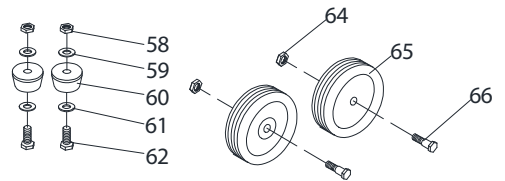

# EL 200/8/40 SPARE PARTS KITs

**KIT 1**

**KIT 3**

**KIT 4**

**KIT 2**

**KIT 6**

**KIT 5**

**KIT 7**

**KIT 8**

**KIT 9**

**KIT 10**

**KIT 11**

**KIT 12**

NO.	CODE	DESCRIPTION
	<b>880400000556</b>	<b>KIT 1</b>
1		self tapping
2		cover
3		left fan
4		nut
5		left crankcase
6		adjusting washer
7		BOLT
27		shaft seal
28		bearing6908-2Z
29		BOLT
30		washer
37		bearing6204-2Z
	<b>880400000557</b>	<b>KIT 2</b>
1		self tapping
2		cover
6		adjusting washer
7		BOLT
26		right fan
27		shaft seal
28		bearing6908-2Z
29		BOLT
30		washer
31		right crankcase
32		protection ring
33		bolt
34		spring
37		bearing6204-2Z
	<b>880400000558</b>	<b>KIT 3</b>
15		cylinder head
16		bolt
17		spring
	<b>880400000559</b>	<b>KIT 4</b>
13		obturator ring
14		obturator ring
20		bolt
21		limited block
22		valve
23		valve plate
24		valve
25		washer
	<b>880400000560</b>	<b>KIT 5</b>
8		connecting rod
9		piston cup
10		binder plate
11		bolt
12		cylinder
	<b>880400000561</b>	<b>KIT 6</b>
18		obturator ring
19		connecting pipe