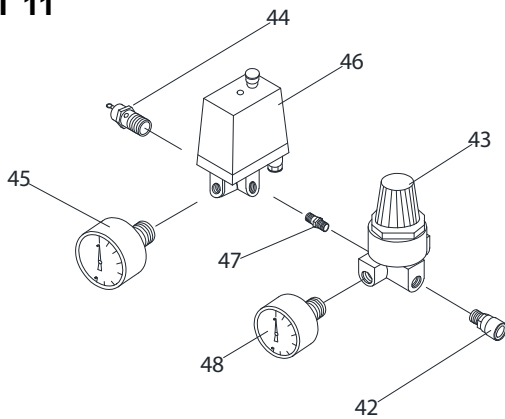

# EL 200/8/40 SPARE PARTS KITs

**KIT 1**

**KIT 3**

**KIT 4**

**KIT 2**

**KIT 6**

**KIT 5**

**KIT 7**

**KIT 8**

**KIT 9**

**KIT 10**

**KIT 11**

**KIT 12**

NO.	CODE	DESCRIPTION
	<b>880400000556</b>	<b>KIT 1</b>
1		self tapping
2		cover
3		left fan
4		nut
5		left crankcase
6		adjusting washer
7		BOLT
27		shaft seal
28		bearing6908-2Z
29		BOLT
30		washer
37		bearing6204-2Z
	<b>880400000557</b>	<b>KIT 2</b>
1		self tapping
2		cover
6		adjusting washer
7		BOLT
26		right fan
27		shaft seal
28		bearing6908-2Z
29		BOLT
30		washer
31		right crankcase
32		protection ring
33		bolt
34		spring
37		bearing6204-2Z
	<b>880400000558</b>	<b>KIT 3</b>
15		cylinder head
16		bolt
17		spring
	<b>880400000559</b>	<b>KIT 4</b>
13		obturator ring
14		obturator ring
20		bolt
21		limited block
22		valve
23		valve plate
24		valve
25		washer
	<b>880400000560</b>	<b>KIT 5</b>
8		connecting rod
9		piston cup
10		binder plate
11		bolt
12		cylinder
	<b>880400000561</b>	<b>KIT 6</b>
18		obturator ring
19		connecting pipe

NO.	CODE	DESCRIPTION
	<b>880400000562</b>	<b>KIT 7</b>
38		vibration colnmn
39		spring
	<b>880400000563</b>	<b>KIT 8</b>
35		stator
36		ratator
	<b>880400000530</b>	<b>KIT 9</b>
50		capacitor cover
51		washer
52		bolt
	<b>880400000564</b>	<b>KIT 10</b>
58		nut
59		washer
60		cushion foot
61		washer
62		bolt
64		nut
65		wheel
66		bolt
	<b>880400000532</b>	<b>KIT 11</b>
42		deflation valve
43		regulator
44		safety valve
45		50gauge
46		pressure switch
47		connect
48		40gauge
	<b>880400000565</b>	<b>KIT 12</b>
56		tank
68		choke plug
69		handle sleeve
<b>40</b>	<b>880400000566</b>	<b>air filter</b>
<b>41</b>	<b>880400000567</b>	<b>elbow</b>
<b>49</b>	<b>880400000568</b>	<b>capacitor</b>
<b>53</b>	<b>880400000569</b>	<b>check valve</b>
<b>54</b>	<b>880400000570</b>	<b>unloading tube</b>
<b>55</b>	<b>880400000571</b>	<b>pipe</b>
<b>57</b>	<b>880400000572</b>	<b>shaft seal</b>
<b>63</b>	<b>880400000541</b>	<b>drain cock</b>
<b>67</b>	<b>880400000573</b>	<b>plug</b>